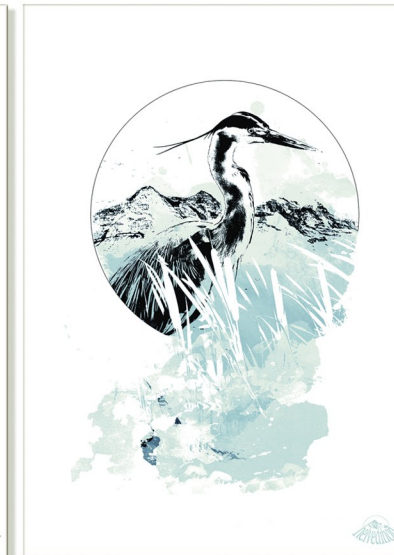

ARDEA CINEREA (Graureiher)

ardea_A6 | CHF 1.50/Stk